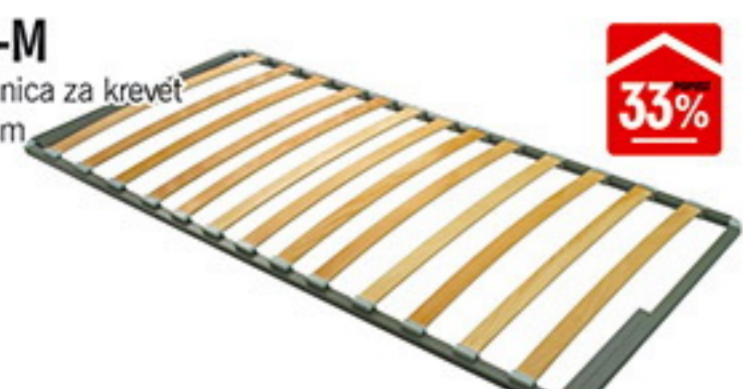

31%

COMPACT-M

- metalna podnica za krevet
- 90x200x6 cm

90X200

7.990,-

~~11.925,-~~

33%

STANDARD