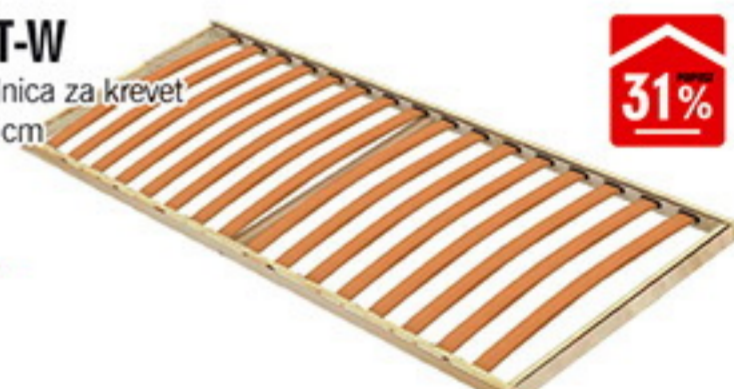

90X200

7.990,-

~~11.580,-~~

31%

COMPACT-M

- metalna podnica za krevet
- 90x200x6 cm