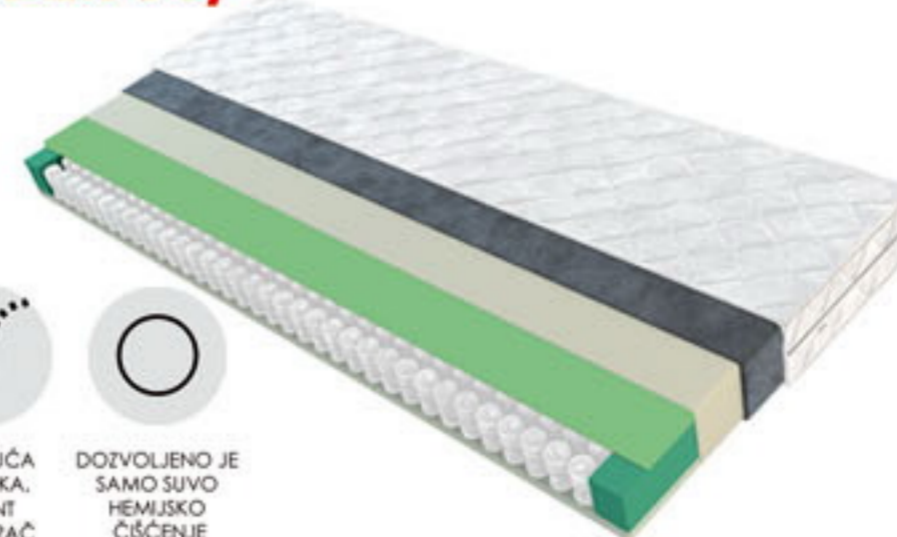

9.490,-
~~14.653,-~~

STANDARD 160X200

- podnica za krevet
- 160x200 cm
- podnica je za dušek dimenzija 160x200

**35%
POPUST**

Dušek PREMIJERA

- Žičano jezgro • Visina ~ 25 cm • Popust važi za sve dostupne dimenzije

90x200 cm **18.653,- 10.250,-**
160x200 cm **33.320,- 18.250,-**

**45%
POPUST**

ŽIČANO JEZGRO SKY CELL PENA

Dušek VENERA

- Džepno jezgro • Visina ~ 21 cm • Popust važi za sve dostupne dimenzije

90x200 cm **18.272,- 12.790,-**
160x200 cm **32.557,- 22.790,-**

**30%
POPUST**

DŽEPIČASTO JEZGRO SKY CELL PENA SKIDAJUĆA NAVLAKA, PATENT ZATVARAČ DOZVOLJENO JE SAMO SUVO HEMUSKO ČIŠĆENJE

880,-

**1.467,-
FAMILY**

- jastuk
- mlevena memory i mlevena sky cell pena
- 50x70 cm