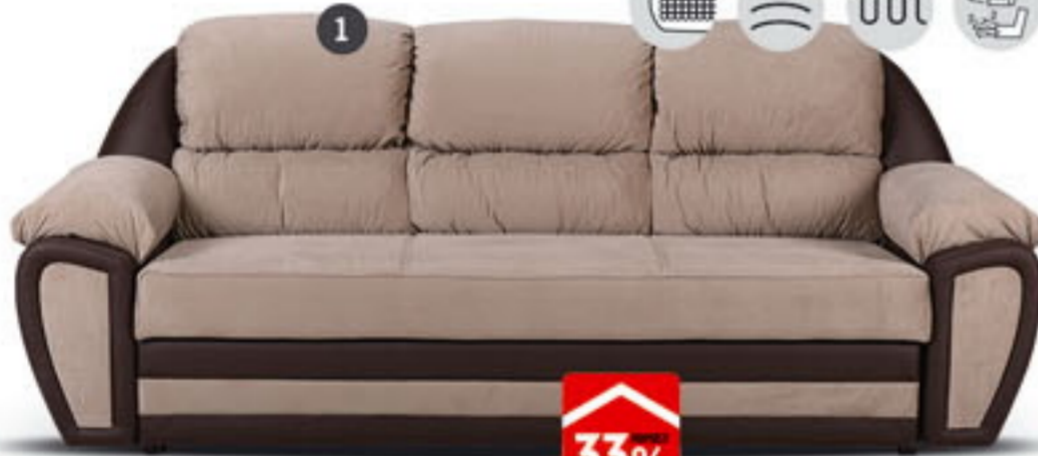

TEODORA

- garnitura
- štof/eko koža, razni dezeni po štof karti

96.870,-

145.700,-