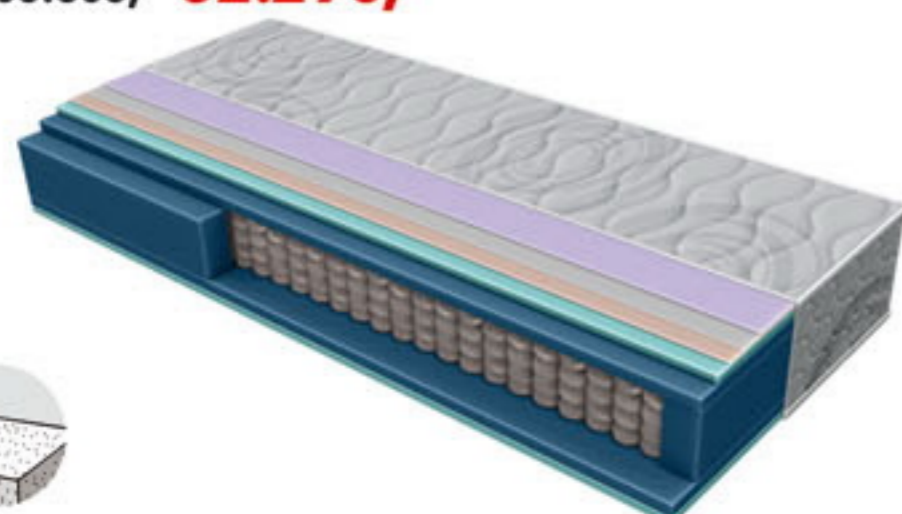

**30%
POPUST**

DŽEPIČASTO JEZGRO SKY CELL PENA SKIDAJUĆA NAVLAKA, PATENT ZATVARAČ DOZVOLJENO JE SAMO SUVO HEMUSKO ČIŠĆENJE

880,-

**1.467,-
FAMILY**

- jastuk
- mlevena memory i mlevena sky cell pena
- 50x70 cm

**40%
POPUST**

Dušek FANTASY L

- Žičano jezgro • Visina ~ 27 cm • Popust važi za sve dostupne dimenzije

90x200 cm **30.653,- 18.390,-**
160x200 cm **53.853,- 32.290,-**

**40%
POPUST**

ŽIČANO JEZGRO PU PENA

Dušek APOLON

- HR pena, sky cell i memo cool pena • Visina ~ 30 cm • Popust važi za sve dostupne dimenzije

90x200 cm **39.987,- 23.990,-**
160x200 cm **69.320,- 41.590,-**

**40%
POPUST**

HR PENA MEMO COOL PENA SKY CELL PENA SKIDAJUĆA NAVLAKA, PATENT ZATVARAČ PERIVO NA 40 STEPENI