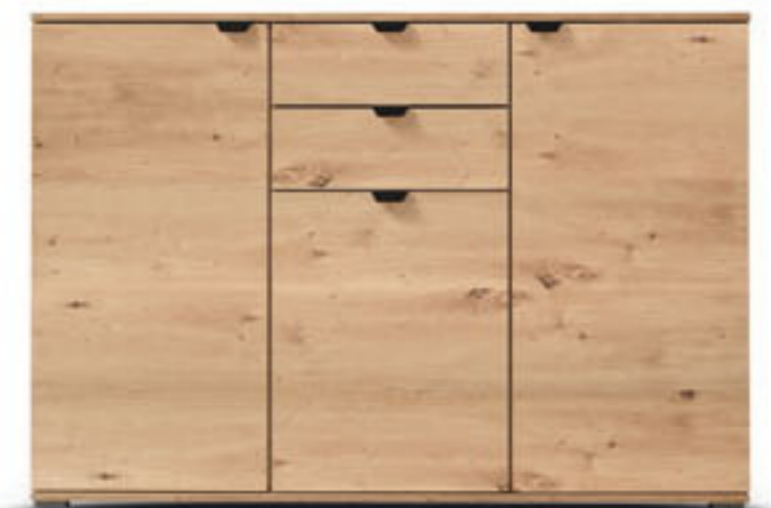

39.990,-

64.272,-

PEGAZ

- francuski ležaj
- štof braon/bež i siva/svetlo siva
- 178x218x105(160x200) cm

37%
POPUST

54.990,-

83.987,-

LOTO

- francuski ležaj
- štof, razni dezeni po štof karti
- 165x210x135(160x200) cm

34%
POPUST

10.990,-

17.320,-

JENNY

- tabure klupa
- eko koža, crna, bela, braon
- 122x51x46 cm

36%
POPUST

DUERO 3K2F

• komoda • 135x40x95 cm

12.490,-

19.272,-

35%
POPUST

16.190,-

24.986,-

OPAK BELA/BELA LAK FOLIJA

35%
POPUST