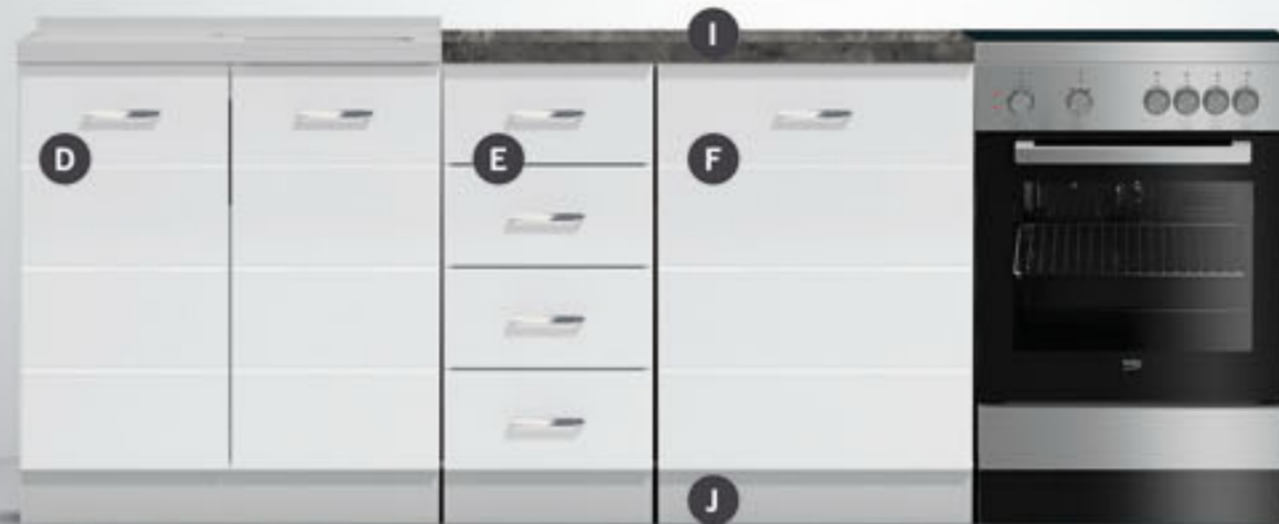

ZBIRNA CENA
52.170,-
79.030,-

* bez sudopere, šporeta i aspiratora

VIŠEĆI ELEMENTI
* svi višecij elementi su bez ručica

15) V20 20x31,5x72 cm * soft close 3.890,- 5.986,-	16) V30 30x31,5x72 cm * soft close 4.150,- 6.414,-	17) V40 40x31,5x72 cm * soft close 4.790,- 7.414,-	18) V40 ST 40x31,5x72 cm * soft close 5.250,- 8.129,-	19) V45 45x31,5x72 cm * soft close 4.890,- 7.557,-	20) V60 2V 60x31,5x72 cm * soft close 5.990,- 9.272,-	21) V60 1V 60x31,5x72 cm * soft close 5.890,- 9.129,-	22) V60 A 60x31,4x54 cm * soft close, za podgradni aspirator 5.090,- 7.843,-
23) V60 UA 60x31,4x68 cm * soft close, za ugradni aspirator 5.450,- 8.414,-	24) V80 80x31,5x72 cm * soft close 6.990,- 10.843,-	25) V80 ST 80x31,5x72 cm * soft close 7.790,- 12.129,-	26) V80 H1V1ST 80x31,5x72 cm * soft close 8.290,- 12.843,-	27) V UG 60x60x72 cm 8.290,- 12.843,-	28) V120 120x31,5x72 cm * soft close 10.590,- 16.414,-		

DEZENI DODATNIH PANELA

OB Opak bela	GS Grafit siva	STL Saten lak	SH Sivi hrast

DODATNI PANELI

25% DONJI D 56,8x1,6x81,5 cm 1.700,- 2.267,- 2.390,- 3.187,- Saten lak	25% GORNJI A 31,5x1,6x54 cm 990,- 1.320,- 1.390,- 1.853,- Saten lak	25% GORNJI V 31,5x1,6x72 cm 1.150,- 1.533,- 1.490,- 1.987,- Saten lak

SOKLE 2 m / 4 m PREPORUČUJEMO UZ SVE KUHINJE

Bela plastika

Siva plastika

• sokla 2 m • sokla 4 m
950,- 1.267,-
1.750,- 2.333,-
25%

ŽIČANA KORPA

D UG ZK
• žičana korpa za element D UG
5.990,- 7.987,-
25%

DIHT LAJSNA • SIVA 4 m

Silver plastika

• diht lajsna 400x2,3x2,3 cm
1.990,- 2.653,-
25%

ŠINA 2 m

• šina za kačenje 2 m
350,- 467,-
25%

RUČICE • PREPORUČUJEMO UZ SVE KUHINJE

Ručica H1 plastika raspon 256 mm 495,- 660,-	Ručica H2 plastika raspon 128 mm 255,- 340,-	Ručica H3 plastika raspon 256 mm 395,- 527,-	Ručica H4 plastika raspon 128 mm 230,- 307,-	Ručica H5 plastika raspon 128 mm 245,- 327,-	Ručica H6 plastika raspon 128 mm 245,- 327,-	Ručica H7 metalna raspon 128 mm 590,- 787,-	Ručica H8 plastika 195,- 260,-

25%