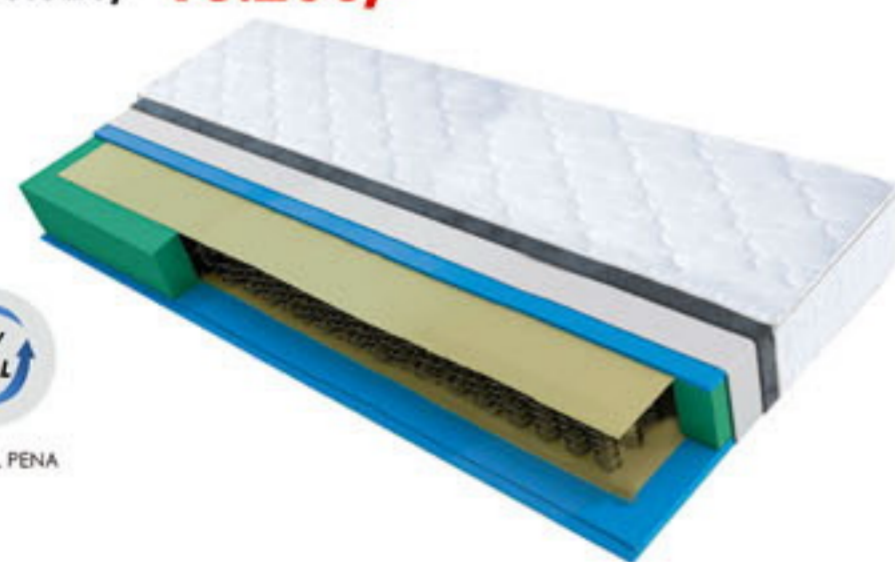

9.490,-
~~14.653,-~~

STANDARD 160X200

- podnica za krevet
- 160x200 cm
- podnica je za dušek dimenzija 160x200

**35%
POPUST**

Dušek PREMIJERA

- Žičano jezgro • Visina ~ 25 cm • Popust važi za sve dostupne dimenzije

90x200 cm **18.653,- 10.250,-**
160x200 cm **33.320,- 18.250,-**

**45%
POPUST**

ŽIČANO JEZGRO SKY CELL PENA

Dušek VENERA

- Džepno jezgro • Visina ~ 21 cm • Popust važi za sve dostupne dimenzije

90x200 cm **18.272,- 12.790,-**
160x200 cm **32.557,- 22.790,-**

**30%
POPUST**

DŽEPIČASTO JEZGRO SKY CELL PENA SKIDAJUĆA NAVLAKA, PATENT ZATVARAČ DOZVOLJENO JE SAMO SUVO HEMUSKO ČIŠĆENJE

880,-

**1.467,-
FAMILY**

- jastuk
- mlevena memory i mlevena sky cell pena
- 50x70 cm