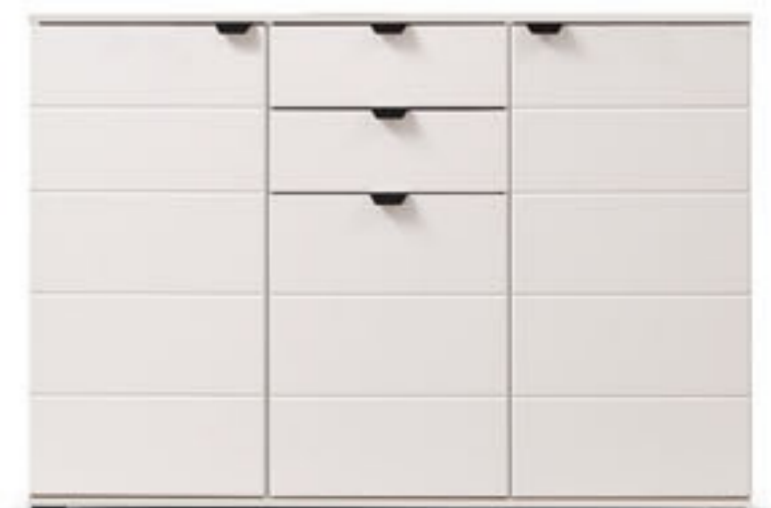

16.190,-

24.986,-

OPAK BELA/BELA LAK FOLIJA

35%
POPUST