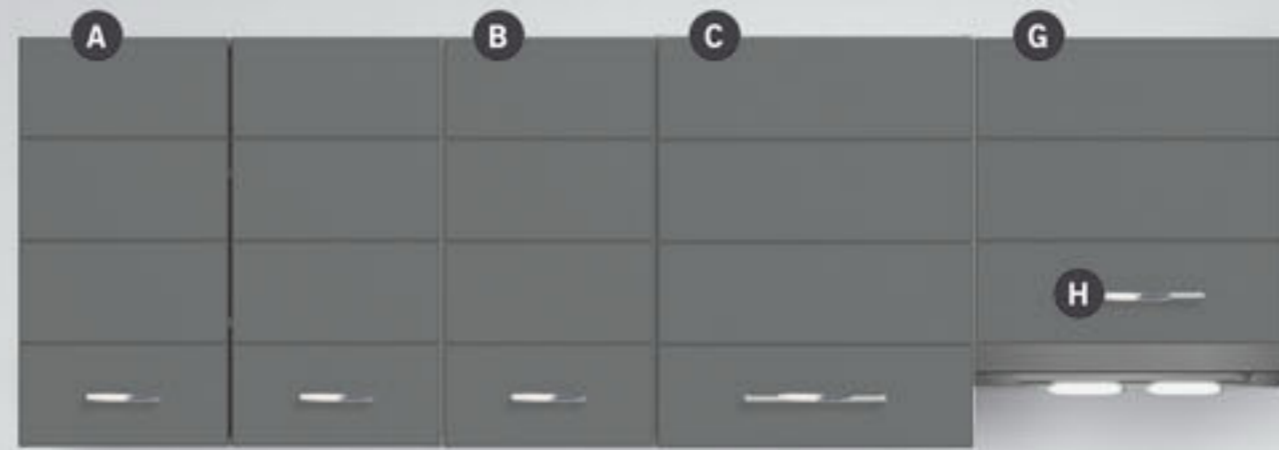

Platina

28/38 mm

Bela Dina

28/38 mm

Bela Kora

28/38 mm

- A) UNA V80
- B) UNA V40
- C) UNA V60 1V
- D) UNA D80 S
- E) UNA D40 4F
- F) UNA D60 1V
- G) UNA V60 A
- H) RUČICA H6 12 KOM.
- I) RADNA PLOČA 1M
- J) SOKLA 2 M